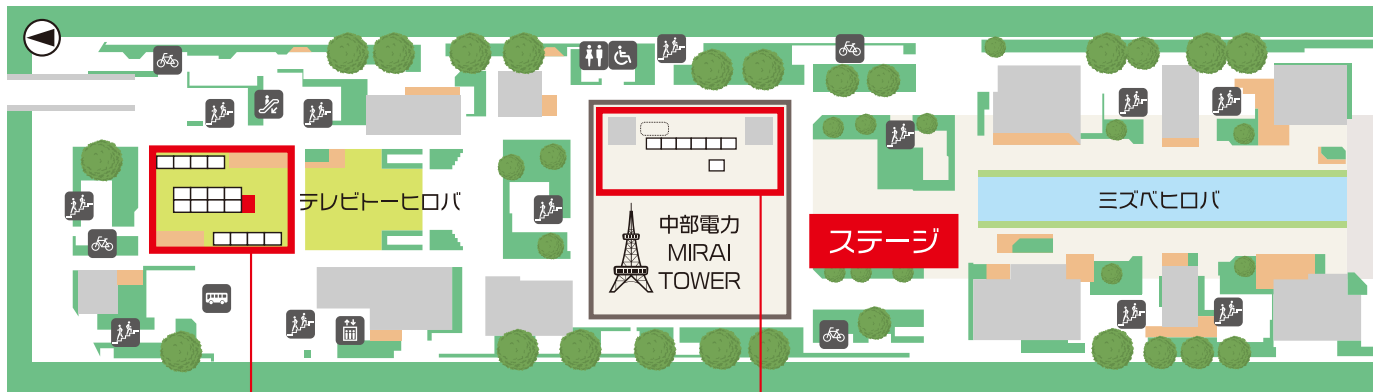

14:00

転換

G 14:30~15:30 エンディングライブ 60分

15:00

16:00

終了

ブース出展 25日(土)・26日(日) 11:00~16:00

NO	出展名
1	あいち銘酔会
2	Matcha Stand ほしの
3	おかき屋辰心
4	(株) 皓介
5	足助まいど商店
6	深田量店
7	しょうがやさん
8	波まくら本舗(有) 櫻米軒