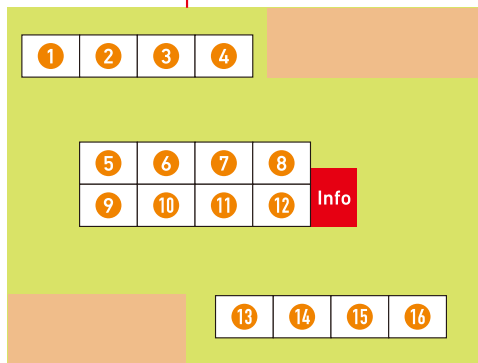

14:00

転換

G 14:30~15:30 エンディングライブ 60分

15:00

16:00

終了

ブース出展 25日(土)・26日(日) 11:00~16:00

NO	出展名
1	あいち銘酔会
2	Matcha Stand ほしの
3	おかき屋辰心
4	(株) 皓介
5	足助まいど商店
6	深田量店
7	しょうがやさん
8	波まくら本舗(有) 櫻米軒