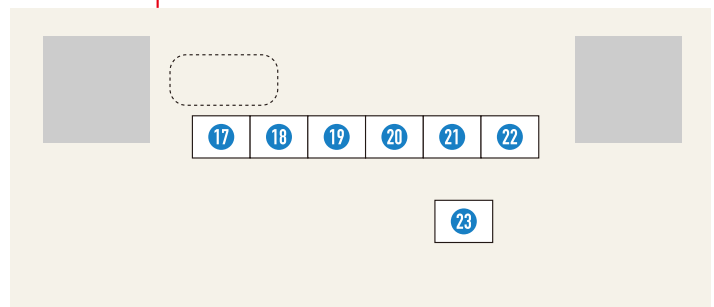

14:00

転換

G 14:30~15:30 エンディングライブ 60分

15:00

16:00

終了

ブース出展 25日(土)・26日(日) 11:00~16:00

NO	出展名
1	あいち銘酔会
2	Matcha Stand ほしの
3	おかき屋辰心
4	(株) 皓介
5	足助まいど商店
6	深田量店
7	しょうがやさん
8	波まくら本舗(有) 櫻米軒